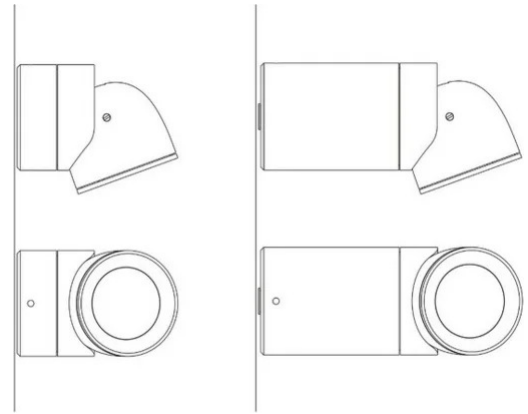

Sistema U

Faisceau moyen - longueur 17 cm

Studio Natural

couleurs disponibles

Type d'appareil Spots Plafond

Utilisation Intérieur

230V 13 W 1950 lm

lumière directe

Spot mural à lumière directe, réglable à l'aide d'un joint spécial. Structure en aluminium peint. Source de lumière LED avec des optiques de faisceaux de lumière différentes.

Alimentation électrique intégrée dans le corps de la lampe (cod. 1452)

Alimentation électrique à distance (cod. 1452/J)

Prix

Famille	Sistema U
Type	Spots Plafond
Utilisation	Intérieur

Dimensions

Profondità	17 cm
Diamètre	7 cm
Poids	0.5 Kg

Matériaux

Structure	aluminium	Diffuseur	polycarbonate
-----------	-----------	-----------	---------------